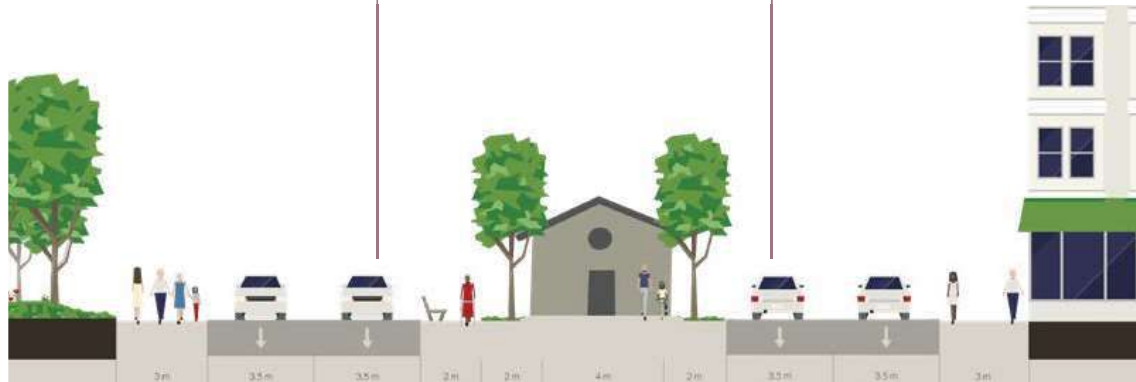

STATO PRE-CANTIERE

ATTRAVERSAMENTI RIALZATI -
ACCESSO FACILITATO AL PARCO
E ALL'ORATORIO DI SAN PROTASO

PROGETTO

Focus M4

Tratta OVEST

PROGETTO

Gelsomini

Frattini