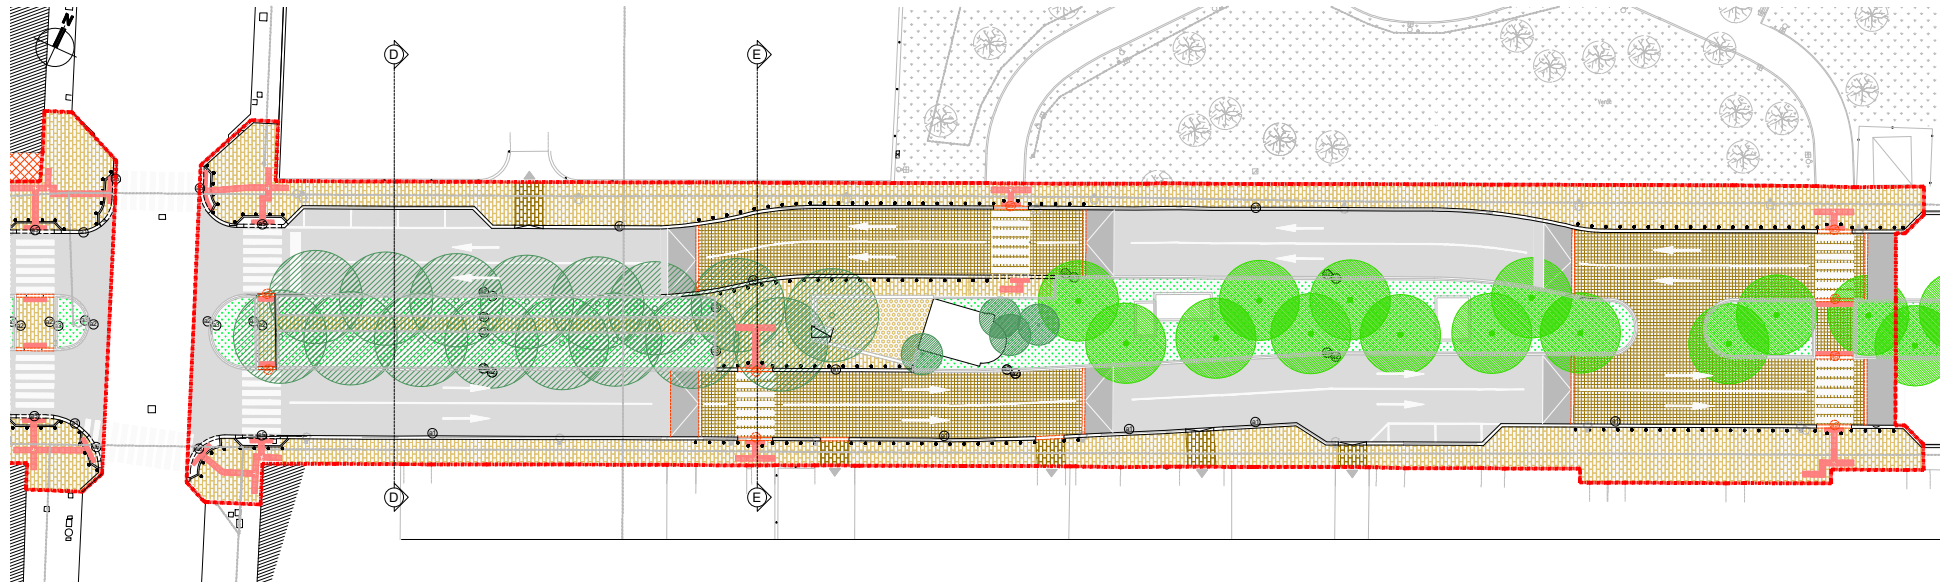

Focus M4

Tratta OVEST

PROGETTO

Gelsomini

Frattini

Tolstoj

Oratorio
S. Protaso