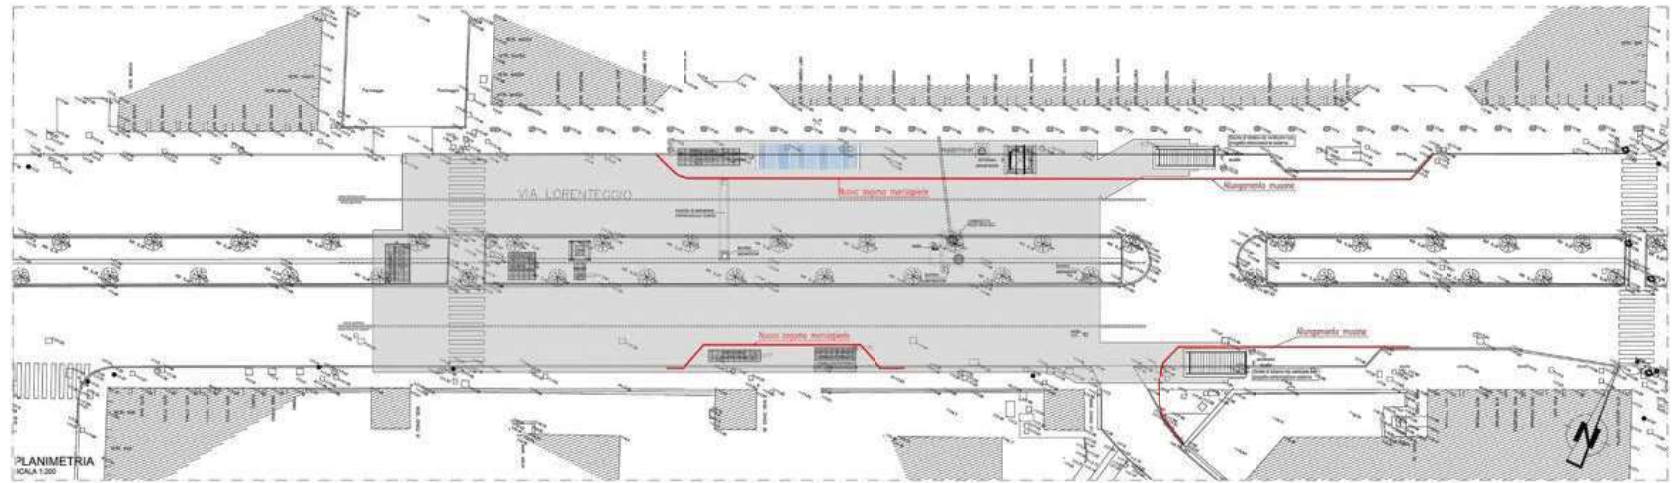

Focus M4

Tratta OVEST

STATO DI FATTO CON SOVRAPPOSIZIONE USCITE E GRIGLIE M4

Gelsomini

Fratini

Tolstoj

Oratorio
S. Protaso