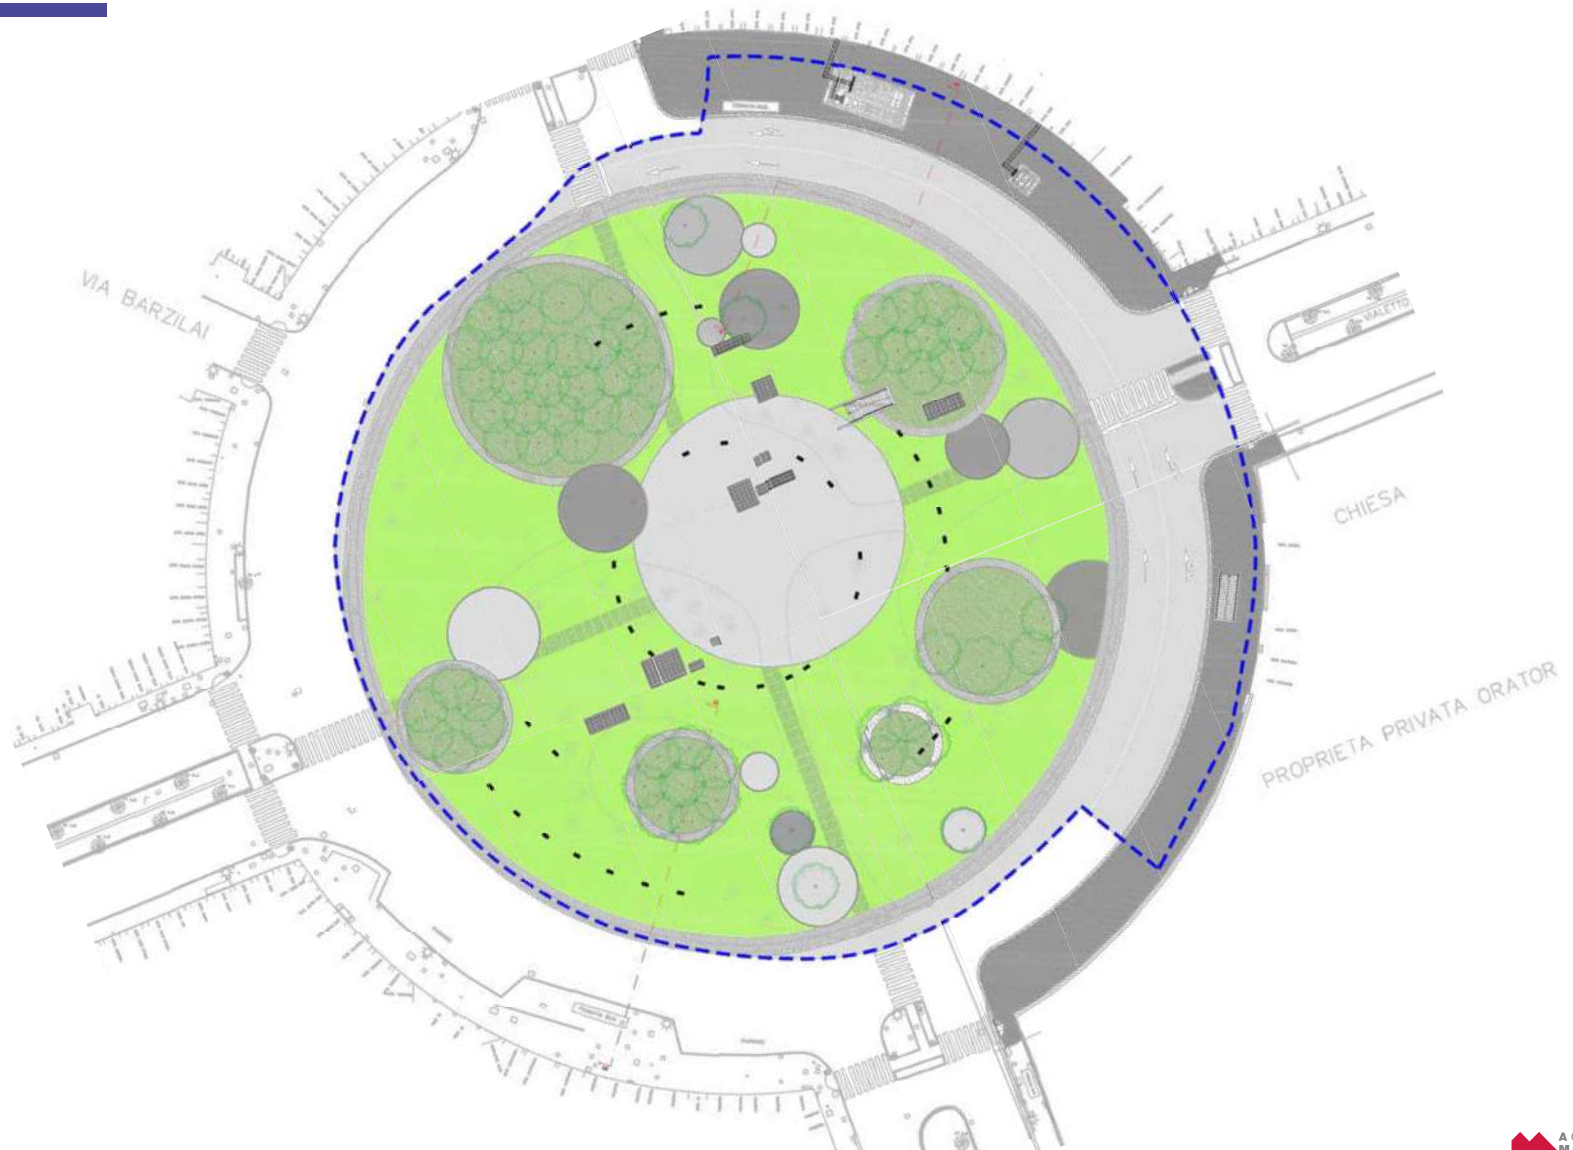

Focus M4

Tratta OVEST

PROGETTO M4

Gelsomini

Frattini

Tolstoj

Oratorio
S. Protaso