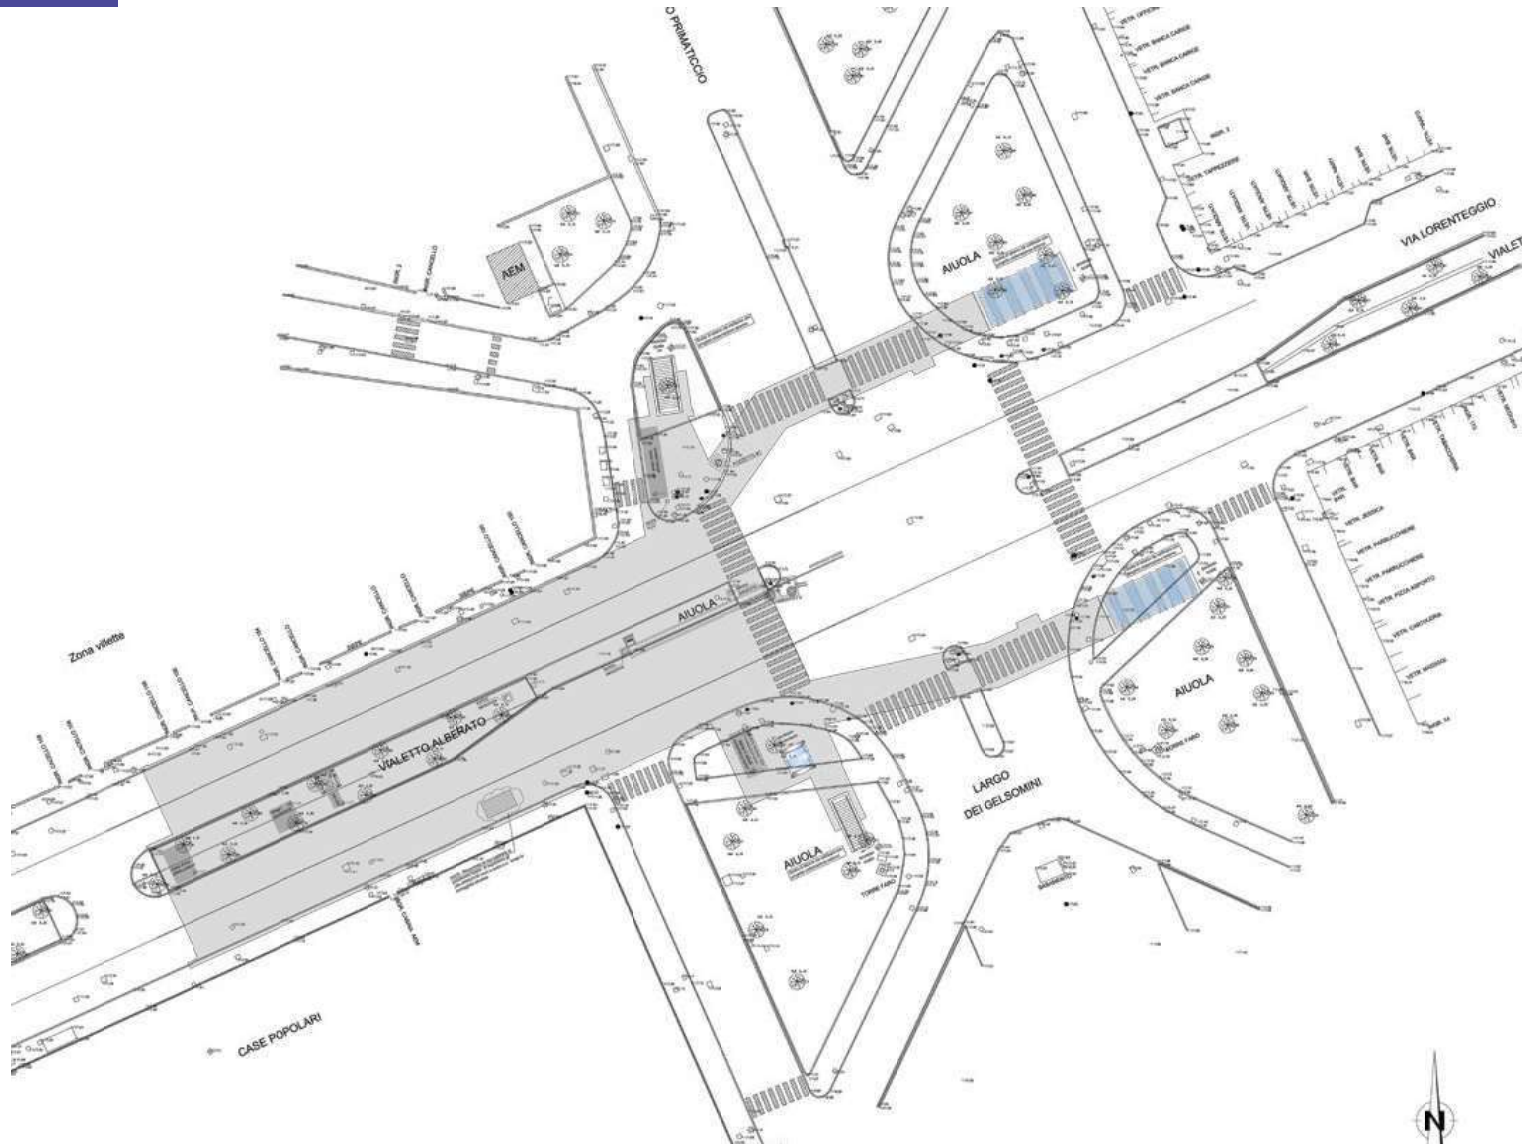

Tratta OVEST

VIA LORENTEGGIO _ CRITERI E OBIETTIVI

Stazione Gelsomini

Focus M4

Tratta OVEST

STATO DI FATTO CON SOVRAPPOSIZIONE USCITE E GRIGLIE M4

Gelsomini

Frattini