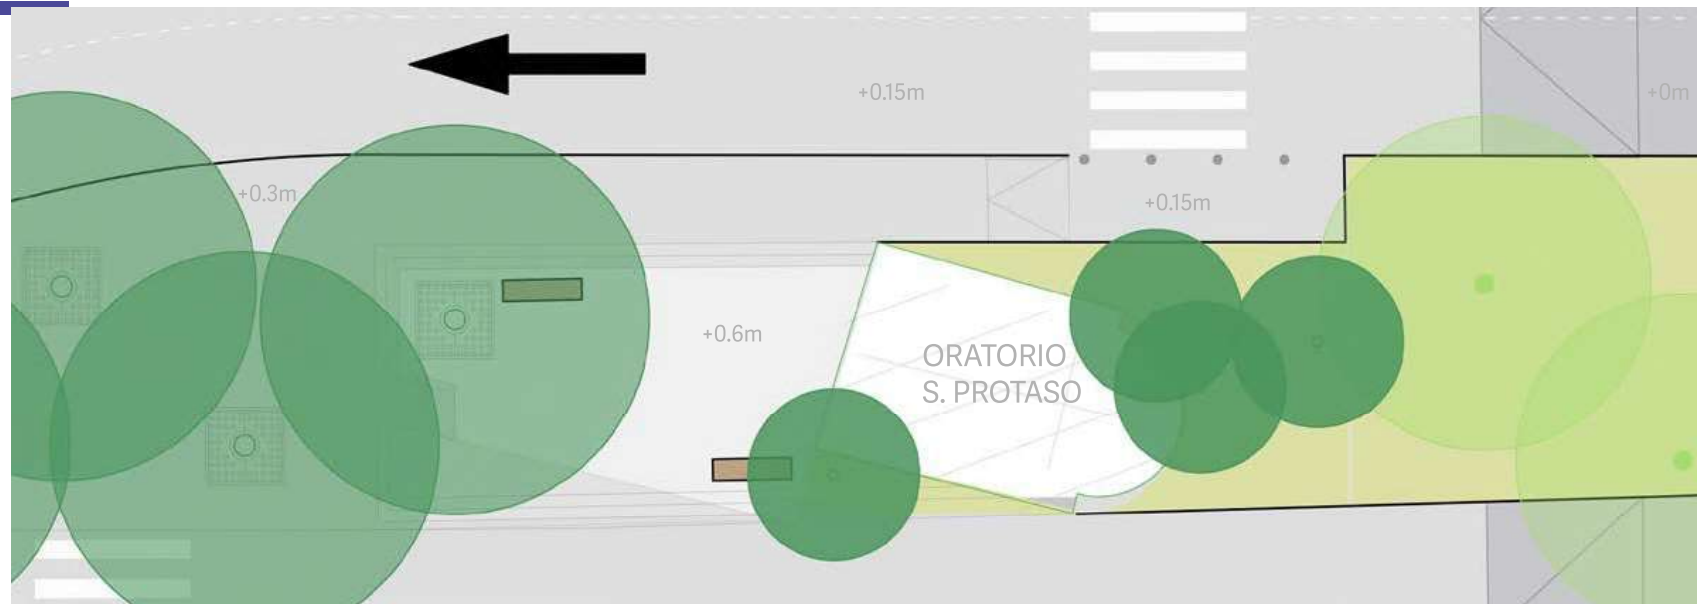

Focus M4

Tratta OVEST

MASTERPLAN_concept

Gelsomini

Fratini

Tolstoj

Oratorio
S. Protaso