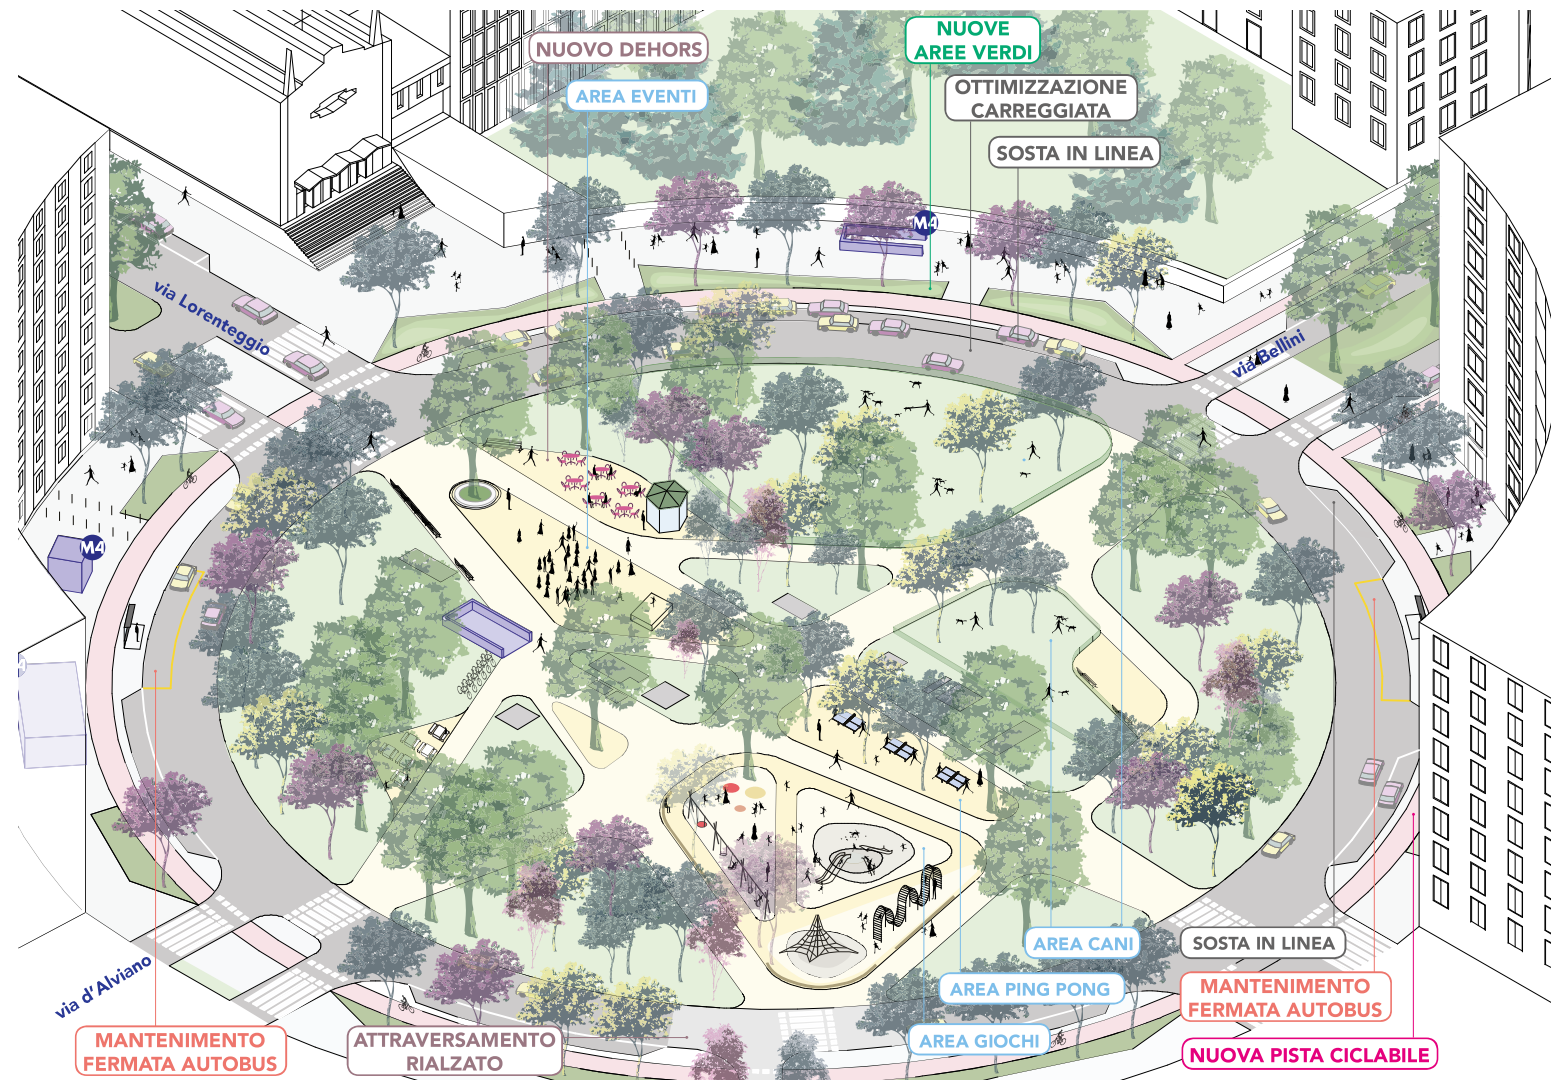

ca. **107** tra alberi nuovi e ripristinati

OBIETTIVI

ca. **400m** di nuove piste ciclabili

Gelsomini

Frattini

Tolstoj

Oratorio
S. Protaso

Focus M4