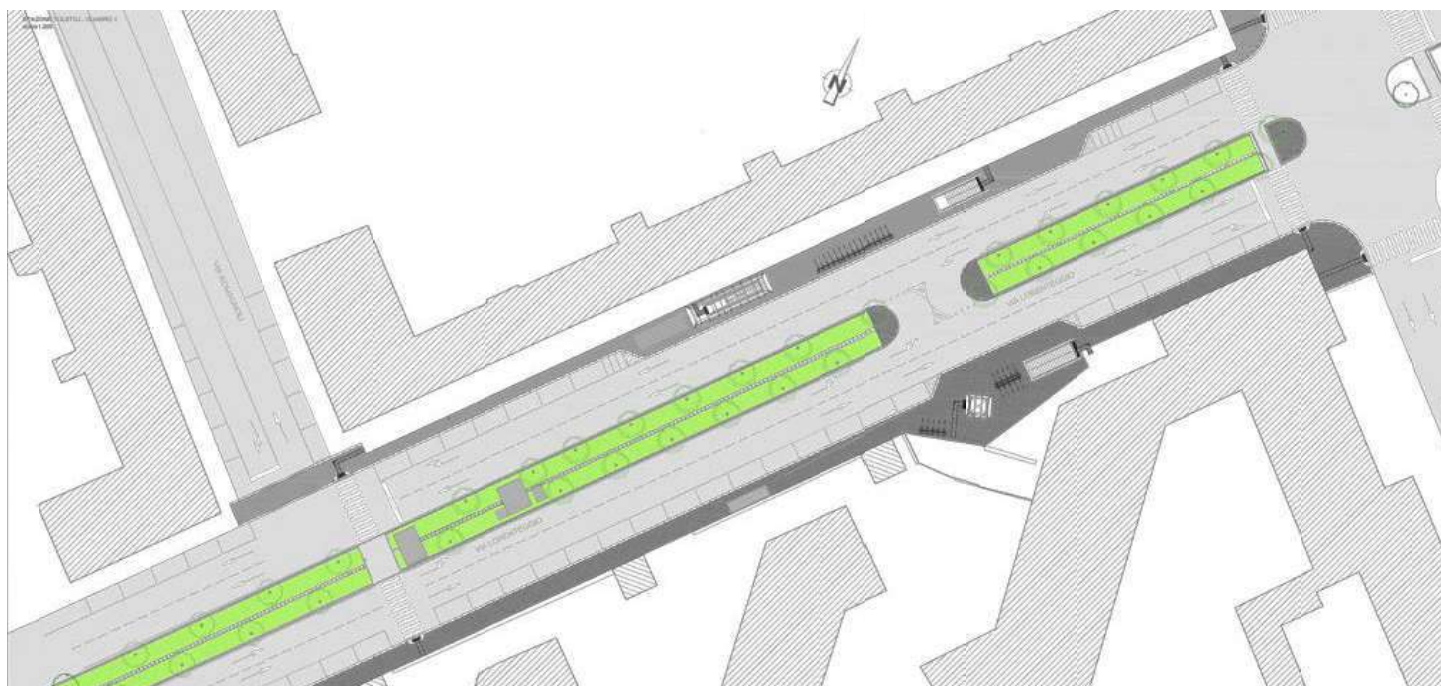

Focus M4

Tratta OVEST

PROGETTO M4

Gelsomini

Fratini

Tolstoj

Oratorio S. Protaso