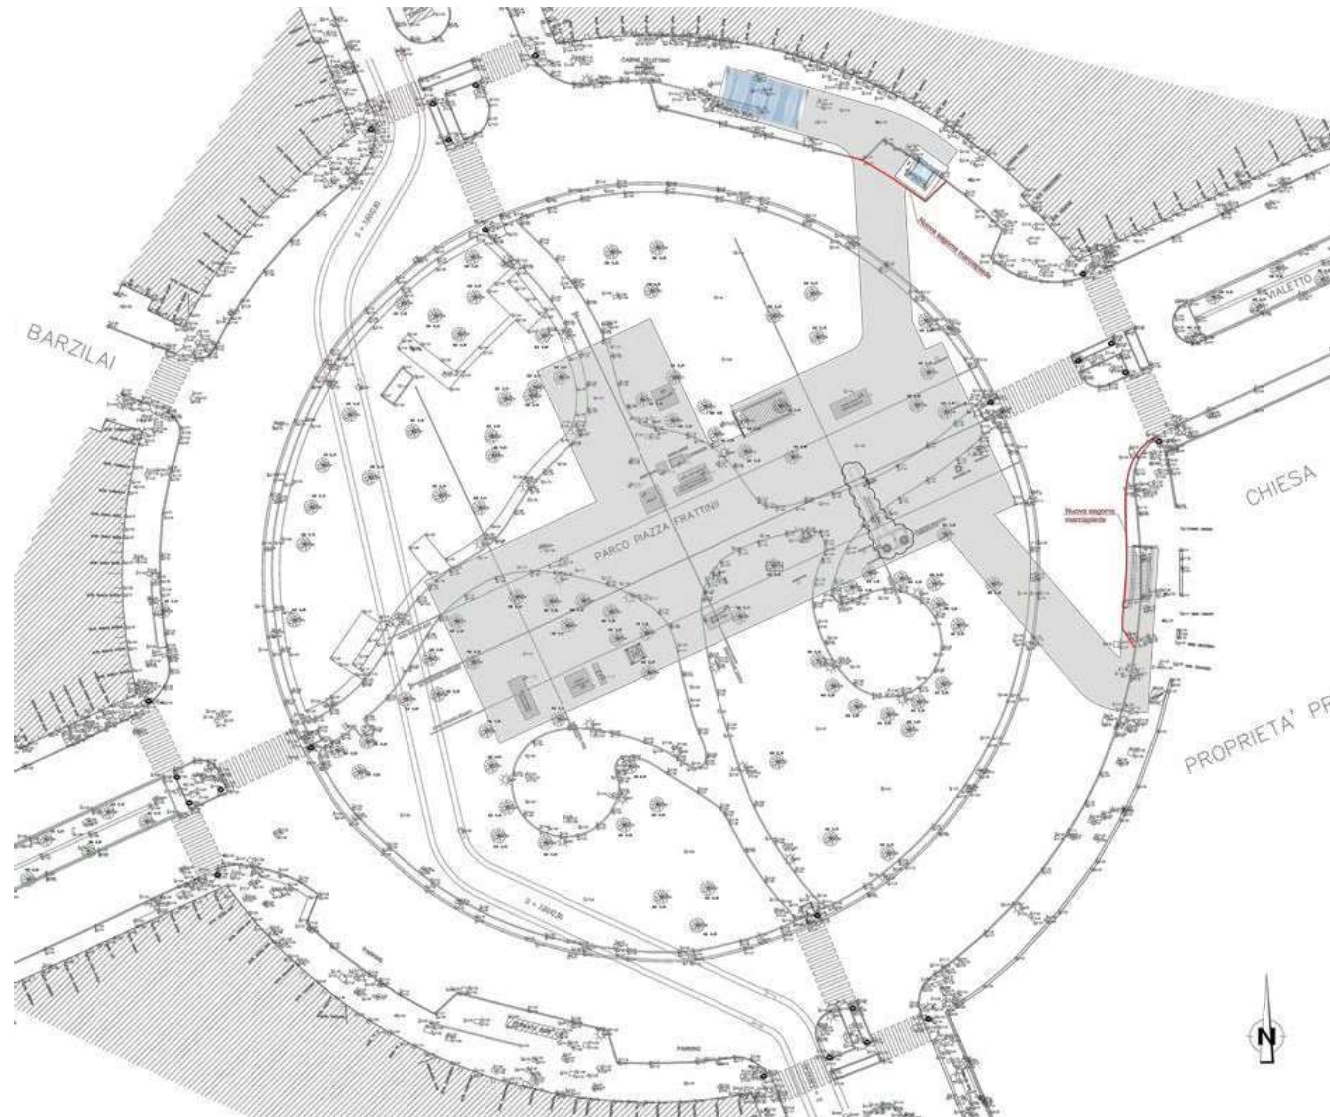

Focus M4

Tratta OVEST

STATO DI FATTO CON SOVRAPPOSIZIONE USCITE E GRIGLIE M4

Gelsomini

Frattoni

Tolstoj

Oratorio
S. Protaso

Focus M4