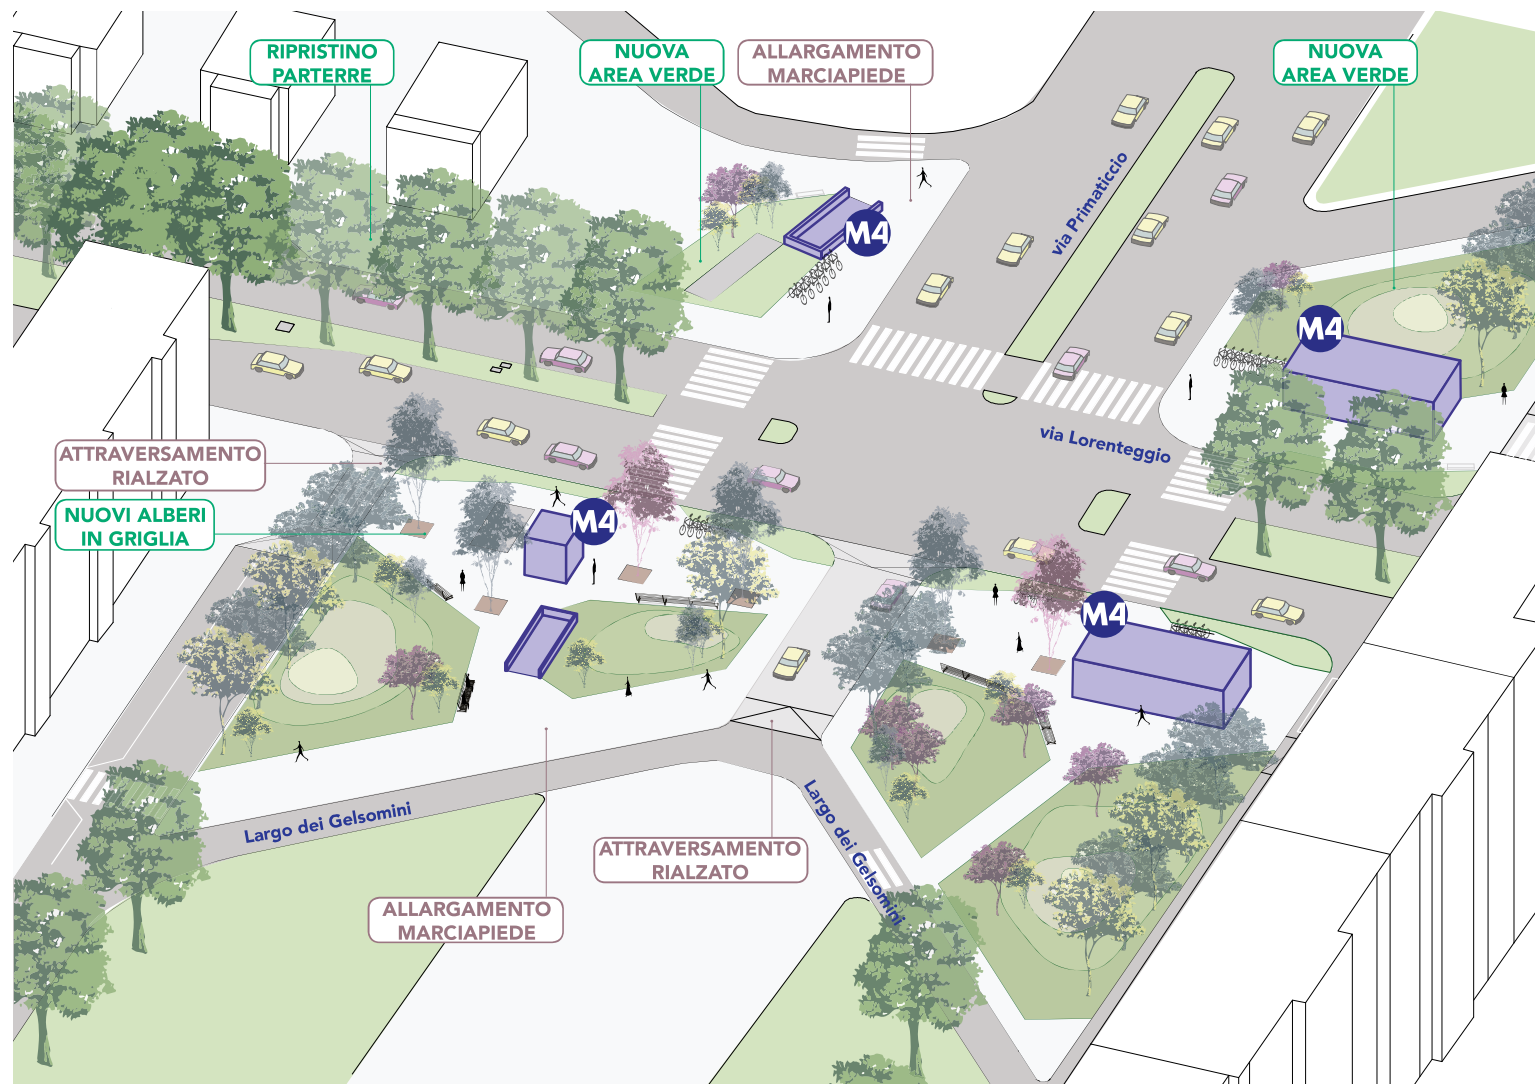

Focus M4

Tratta OVEST

ca. **40** tra alberi nuovi e ripristinati

ca. **1750** m² di nuove aree verdi

OBIETTIVI

Gelsomini

Frattini

Tolstoj

Oratorio
S. Protaso