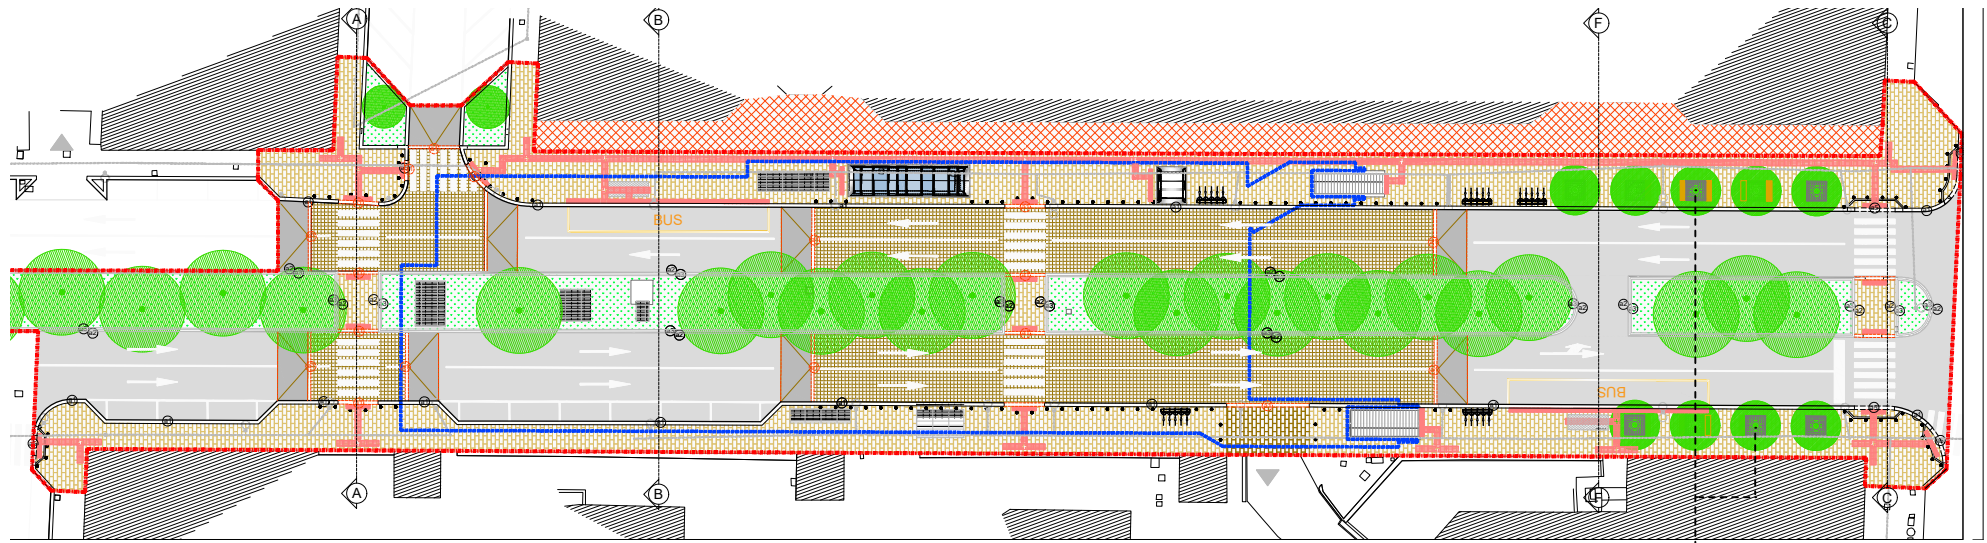

filari alberati su marciapiede
in corso di approfondimento

Focus M4

Tratta OVEST

PROGETTO

Gelsomini

Fratini

Tolstoj

Oratorio
S. Protaso