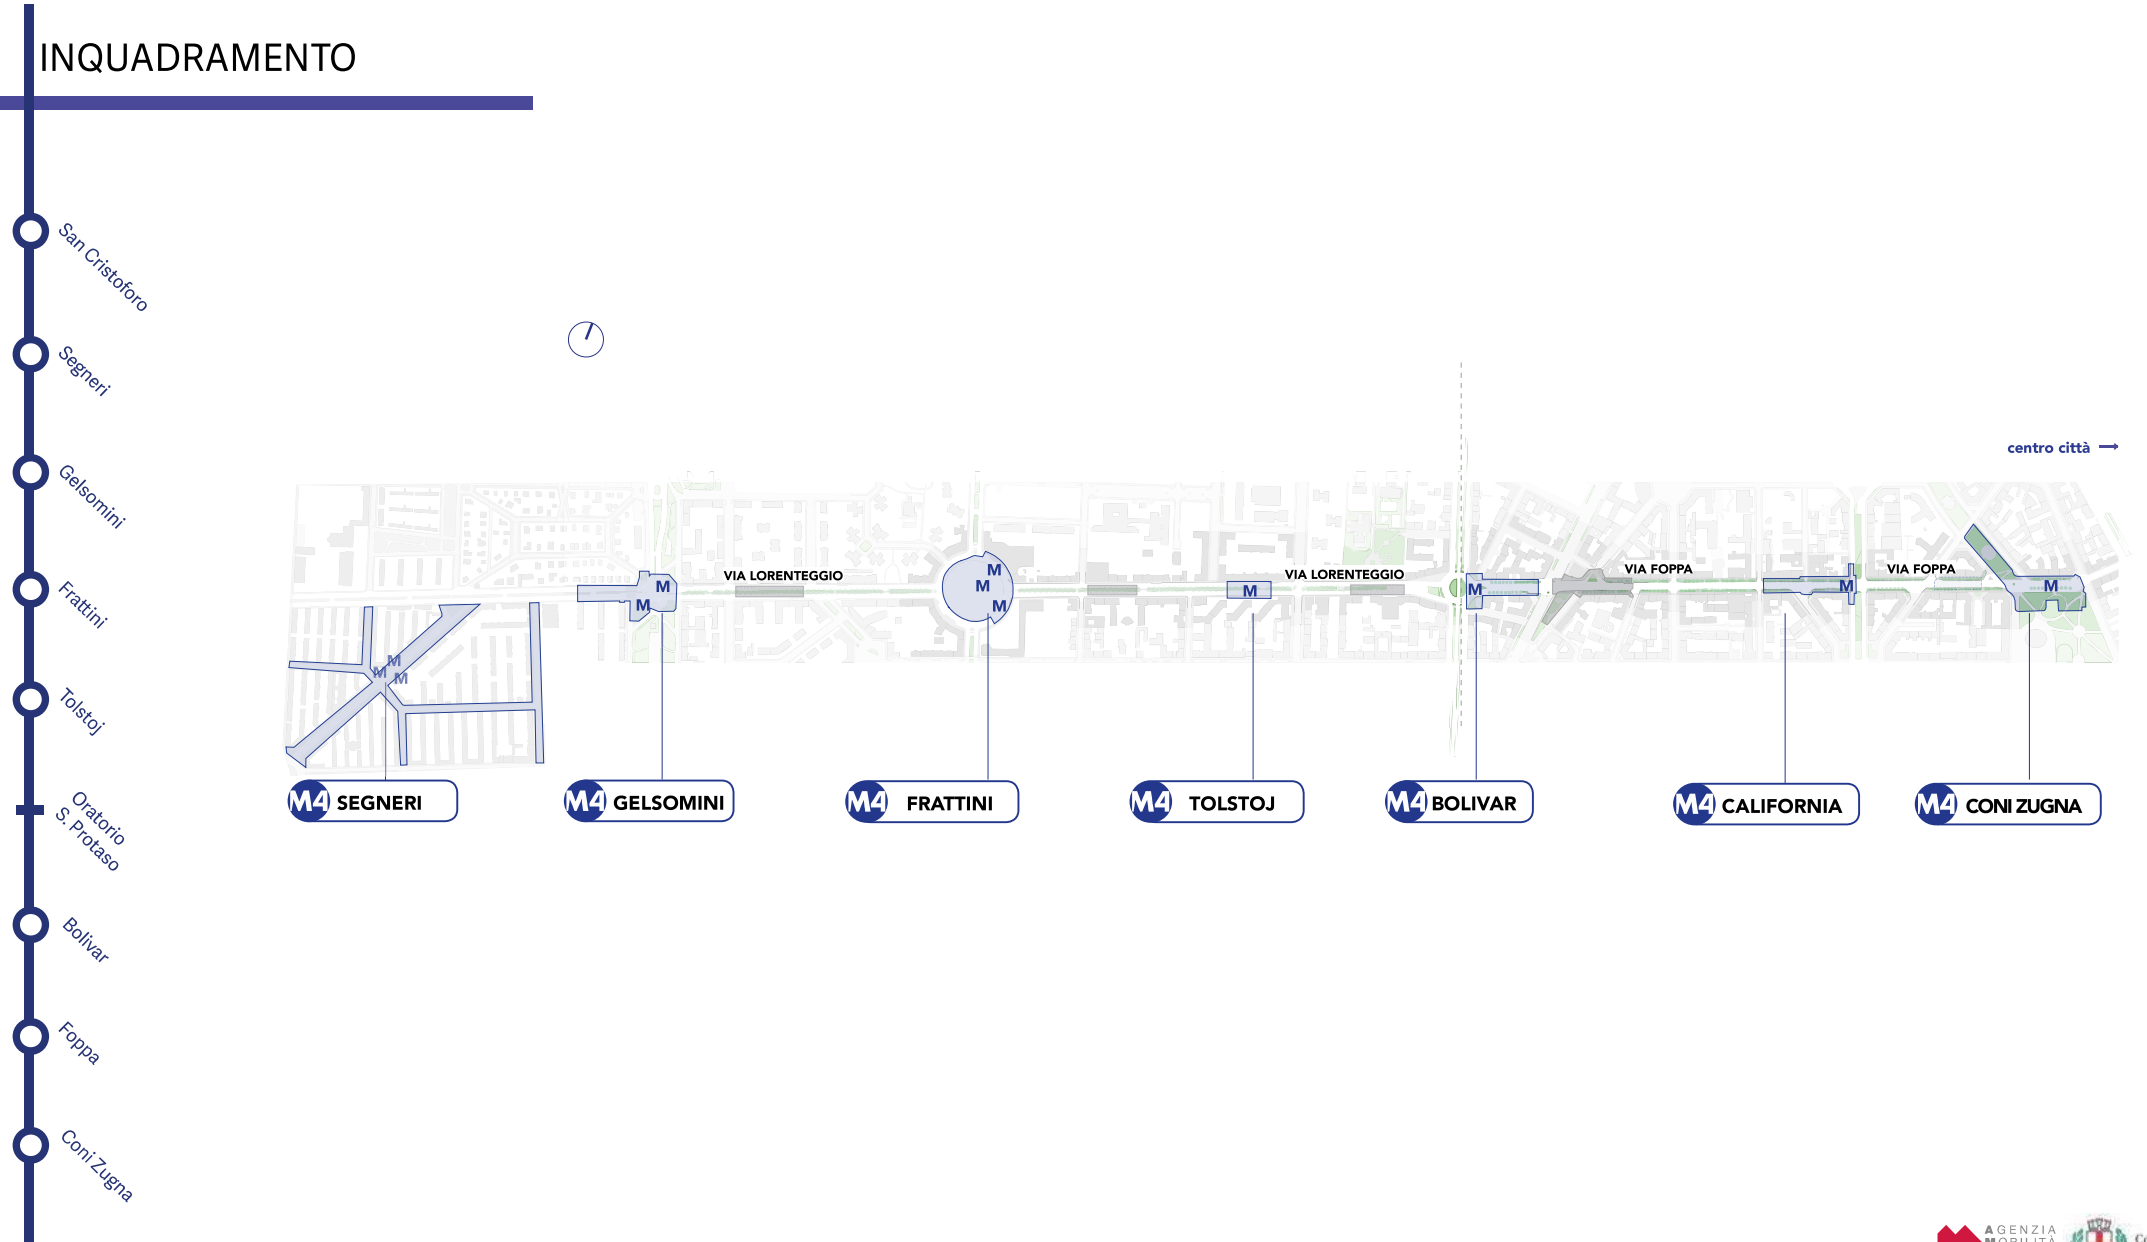

Focus M4

Tratta ovest

Focus M4

Tratta OVEST

INQUADRAMENTO

Stazione Segneri

Focus M4

Tratta OVEST

PROGETTO

I cantieri di via Lorenteggio

Focus M4

Tratta OVEST

VIA LORENTEGGIO _ I CANTIERI

← San Cristoforo

centro città →

Focus M4

Tratta OVEST

VIA LORENTEGGIO _ CRITERI E OBIETTIVI

Stazione Gelsomini

Focus M4

Tratta OVEST

STATO DI FATTO CON SOVRAPPOSIZIONE USCITE E GRIGLIE M4

Gelsomini

Frattini