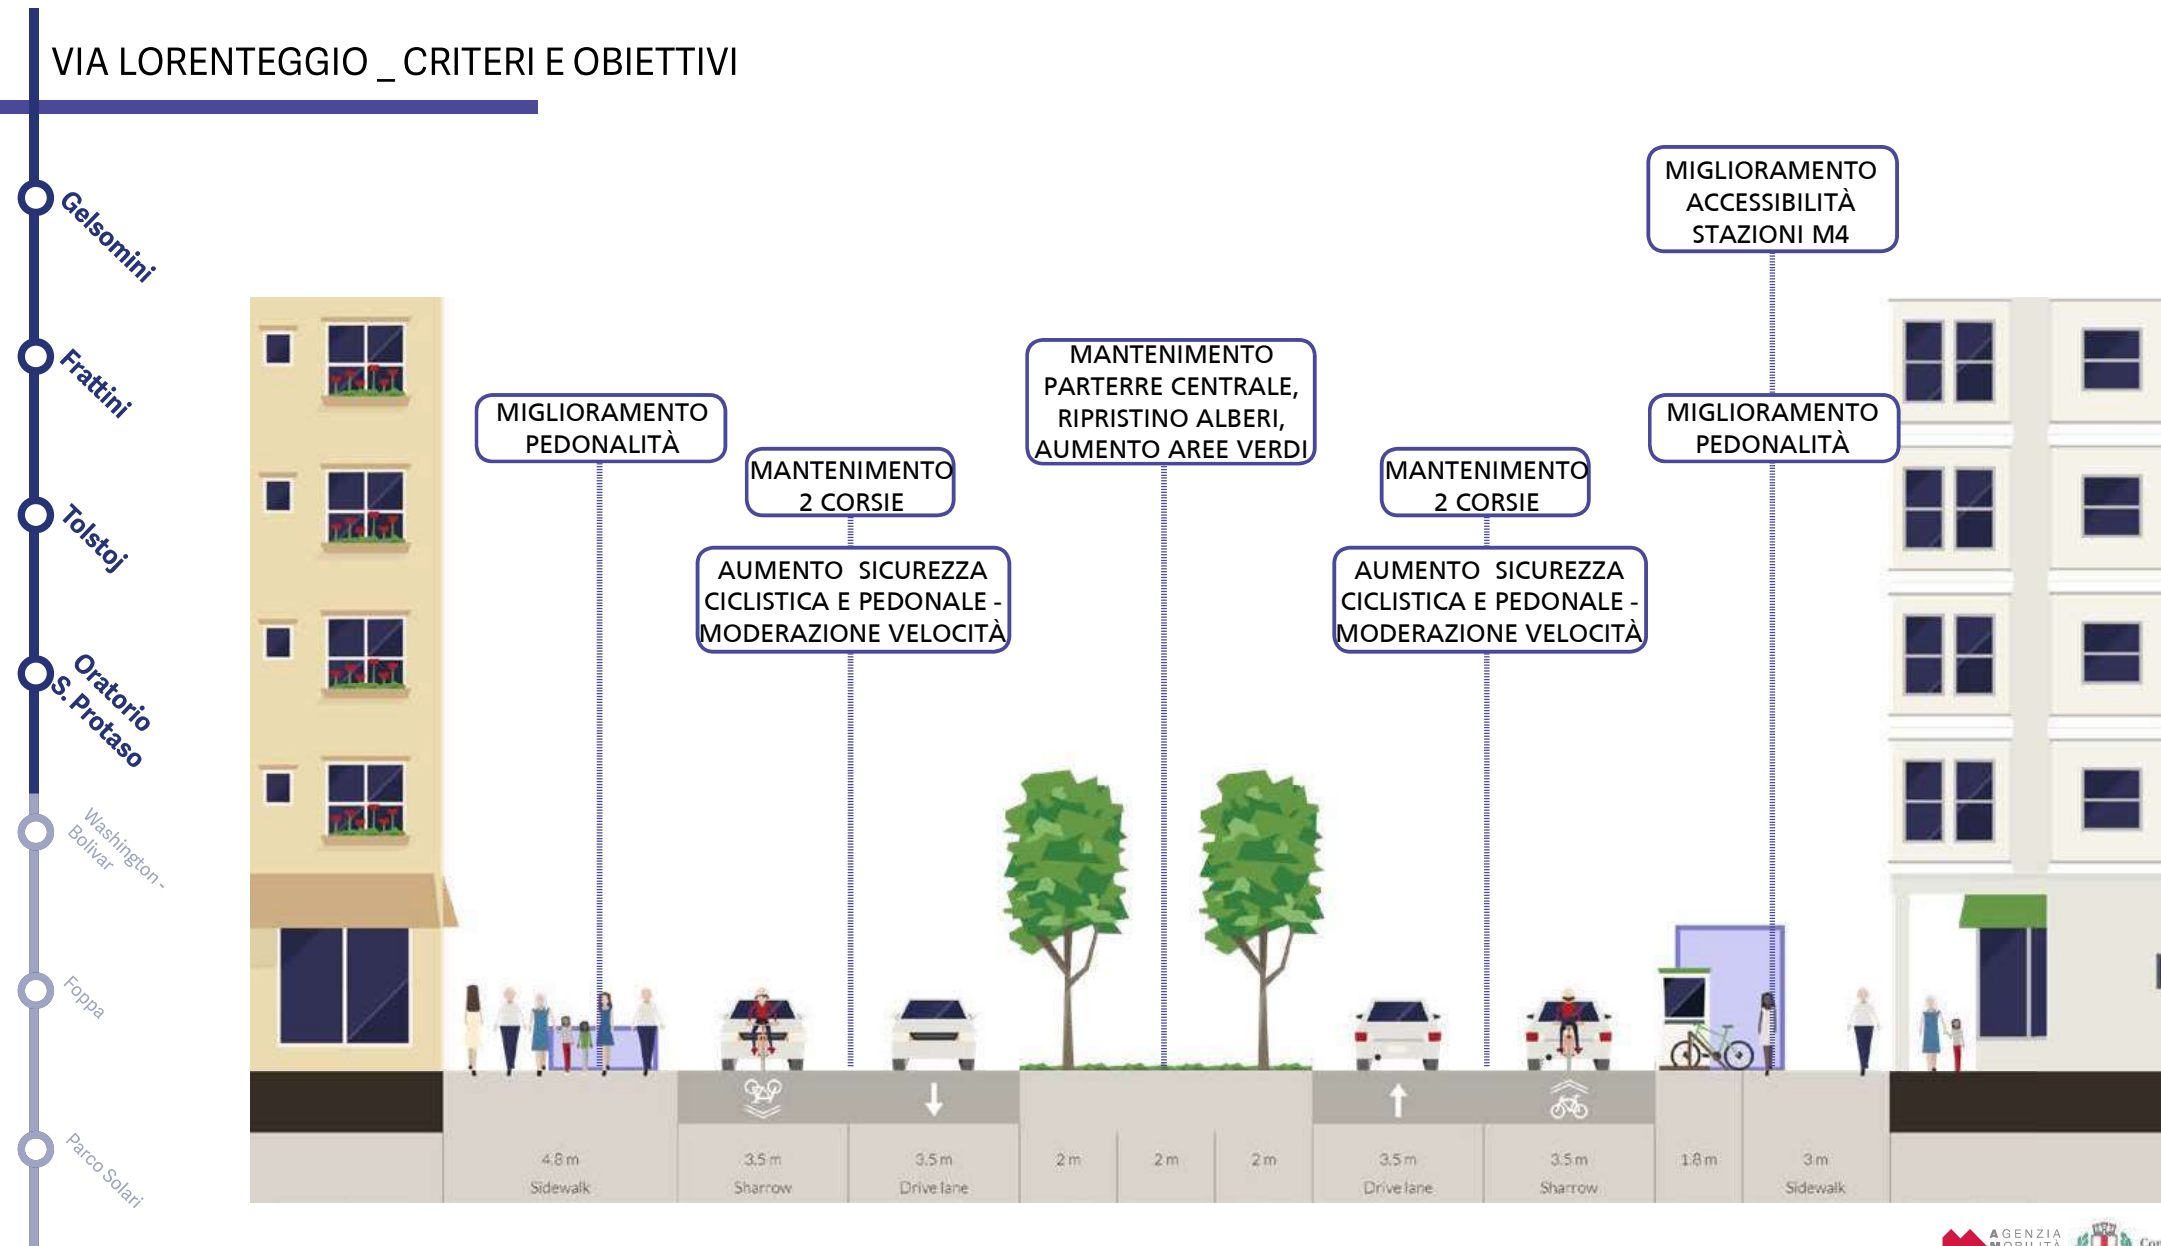

Focus M4

Tratta ovest

Focus M4

Tratta OVEST

INQUADRAMENTO

Stazione Segneri

Focus M4

Tratta OVEST

PROGETTO

I cantieri di via Lorenteggio

Focus M4

Tratta OVEST

VIA LORENTEGGIO _ I CANTIERI

← San Cristoforo

centro città →

Focus M4

Tratta OVEST

VIA LORENTEGGIO _ CRITERI E OBIETTIVI

Stazione Gelsomini

Focus M4

Tratta OVEST

STATO DI FATTO CON SOVRAPPOSIZIONE USCITE E GRIGLIE M4

Gelsomini

Frattini