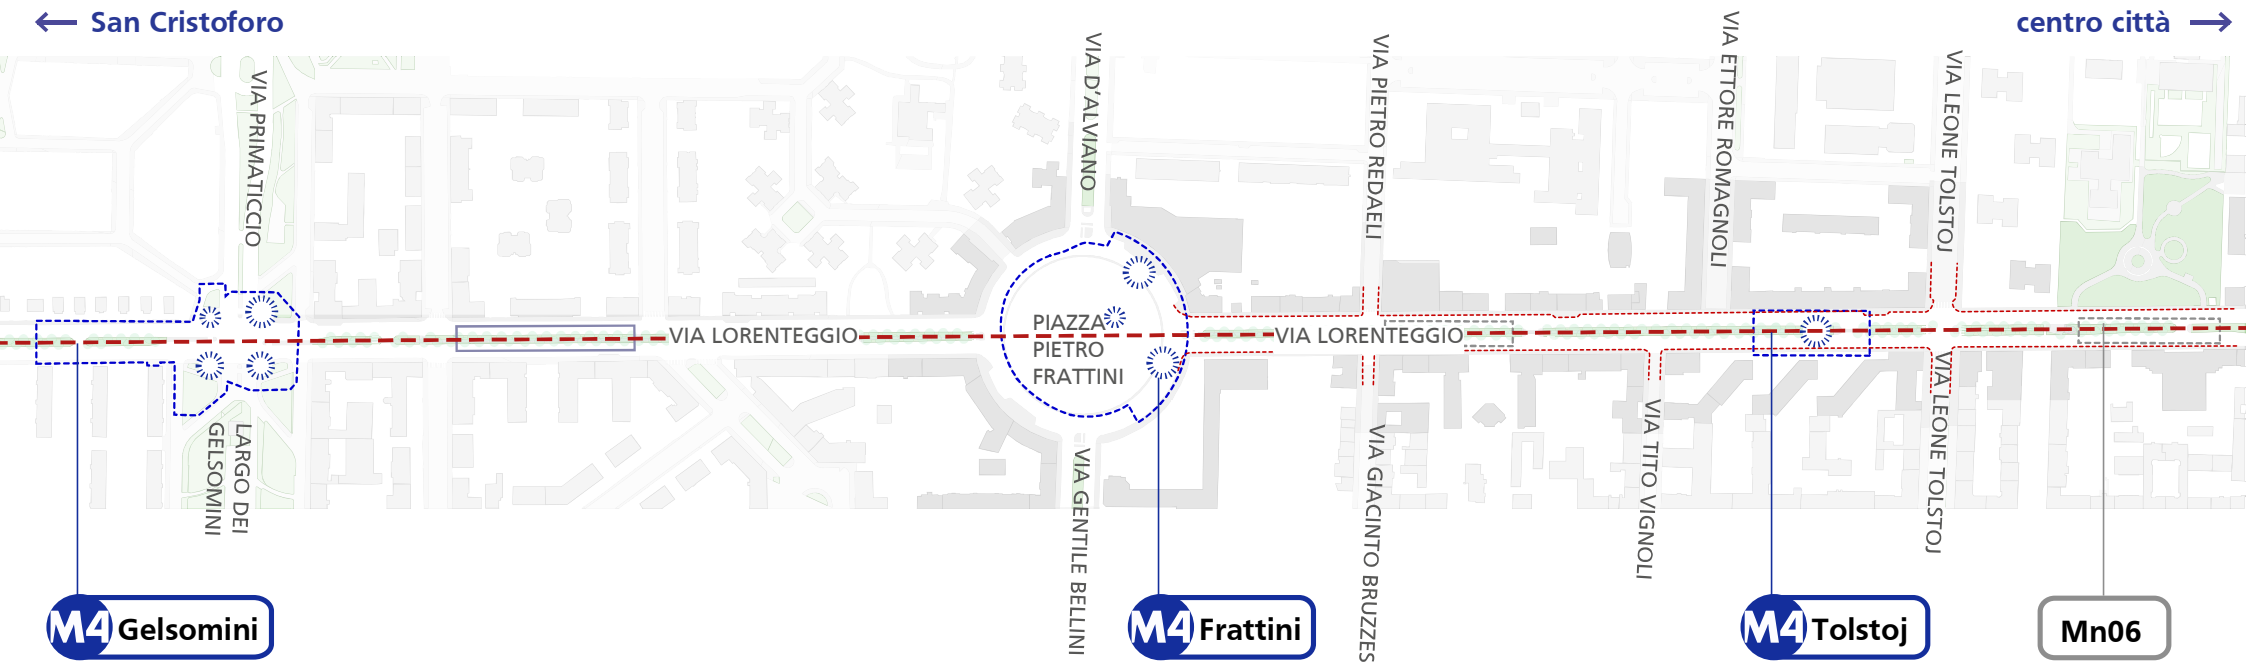

Focus M4

Tratta ovest

Focus M4

Tratta OVEST

INQUADRAMENTO

Stazione Segneri

Focus M4

Tratta OVEST

PROGETTO

I cantieri di via Lorenteggio

Focus M4

Tratta OVEST

VIA LORENTEGGIO _ I CANTIERI

← San Cristoforo

centro città →

Focus M4

Tratta OVEST

VIA LORENTEGGIO _ CRITERI E OBIETTIVI

Stazione Gelsomini

Focus M4

Tratta OVEST

STATO DI FATTO CON SOVRAPPOSIZIONE USCITE E GRIGLIE M4

Gelsomini

Frattini